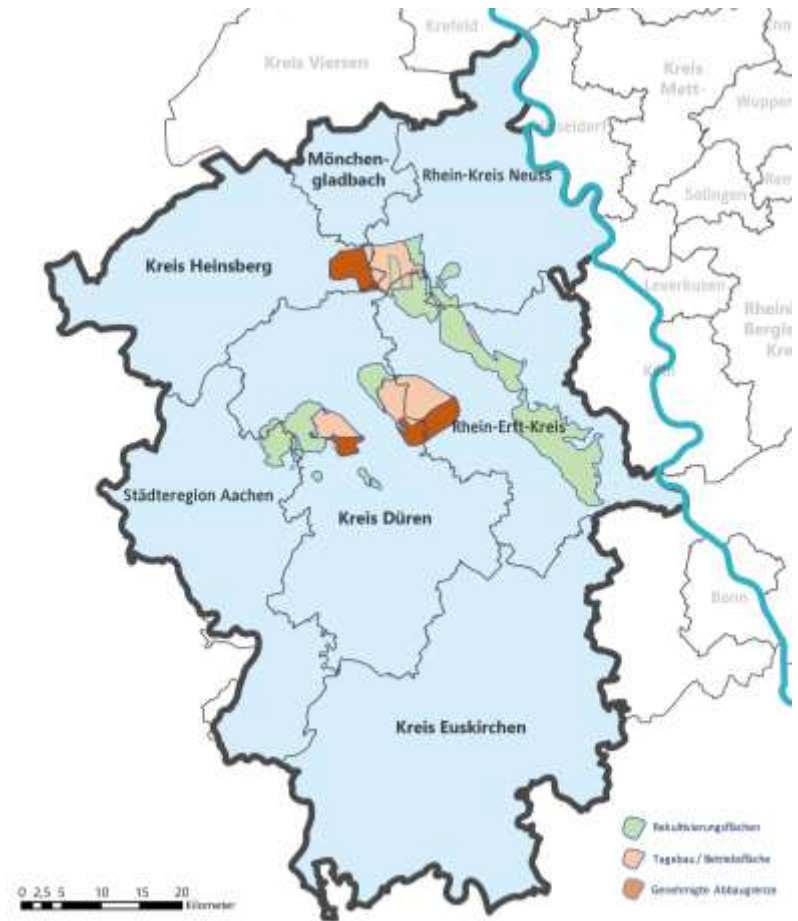

# DAS RHEINISCHE REVIER

## Lebensraum

6 Kreise (65 Städte u. Gemeinden)

2,46 Millionen Einwohner

4.977 km<sup>2</sup>

## Wirtschaft und Beschäftigung

 Installierte Leistung Braunkohlekraftwerke:  
10.111 MW

 Direkte und indirekte Arbeitsplätze  
durch Braunkohle in der Region: 15.000

 Arbeitsplätze in der energieintensiven  
Industrie im Revier bzw. den 3 IHK-Bezirken:  
50.000 bzw. 93.000