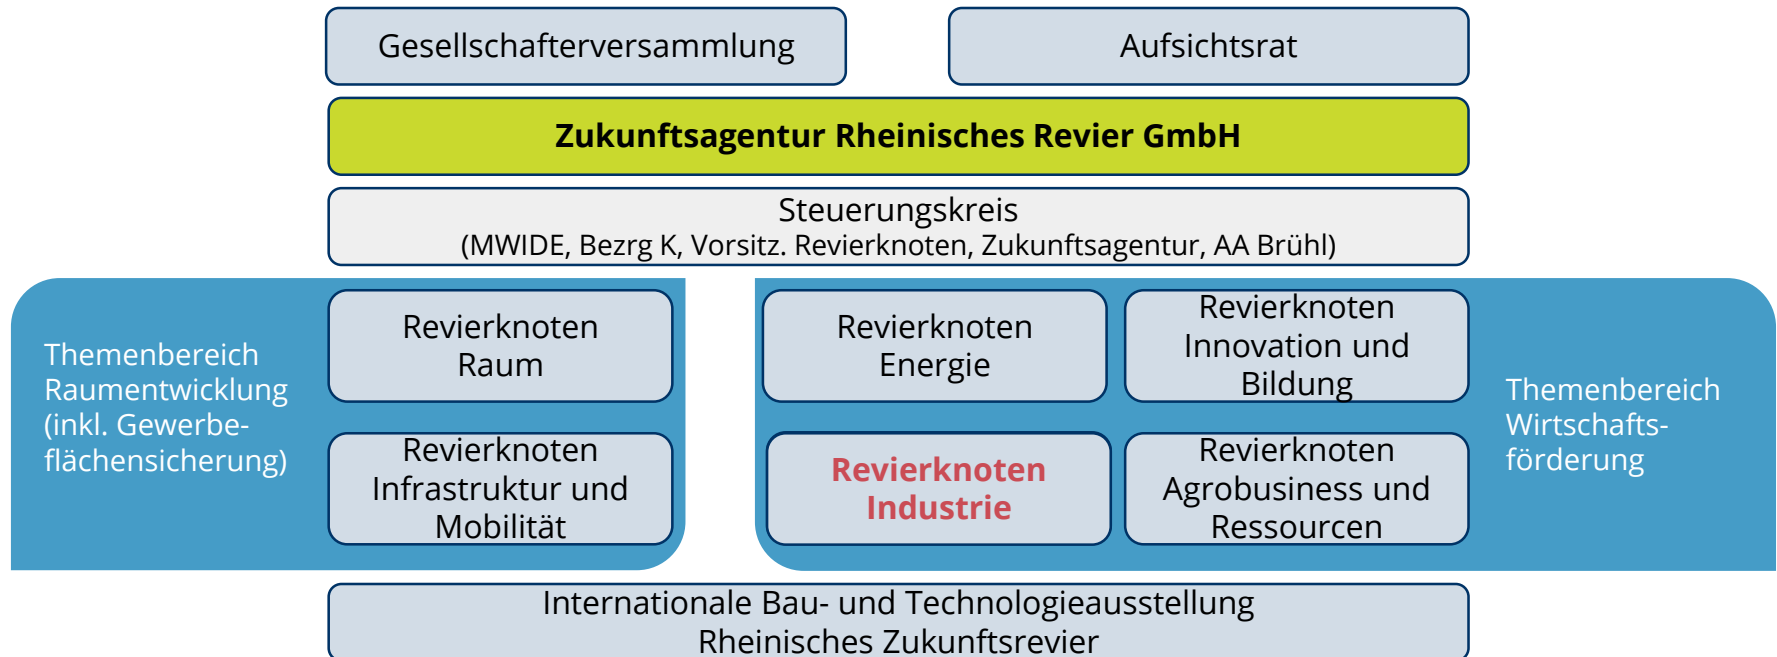

ZUKUNFTSAGENTUR

Organisation