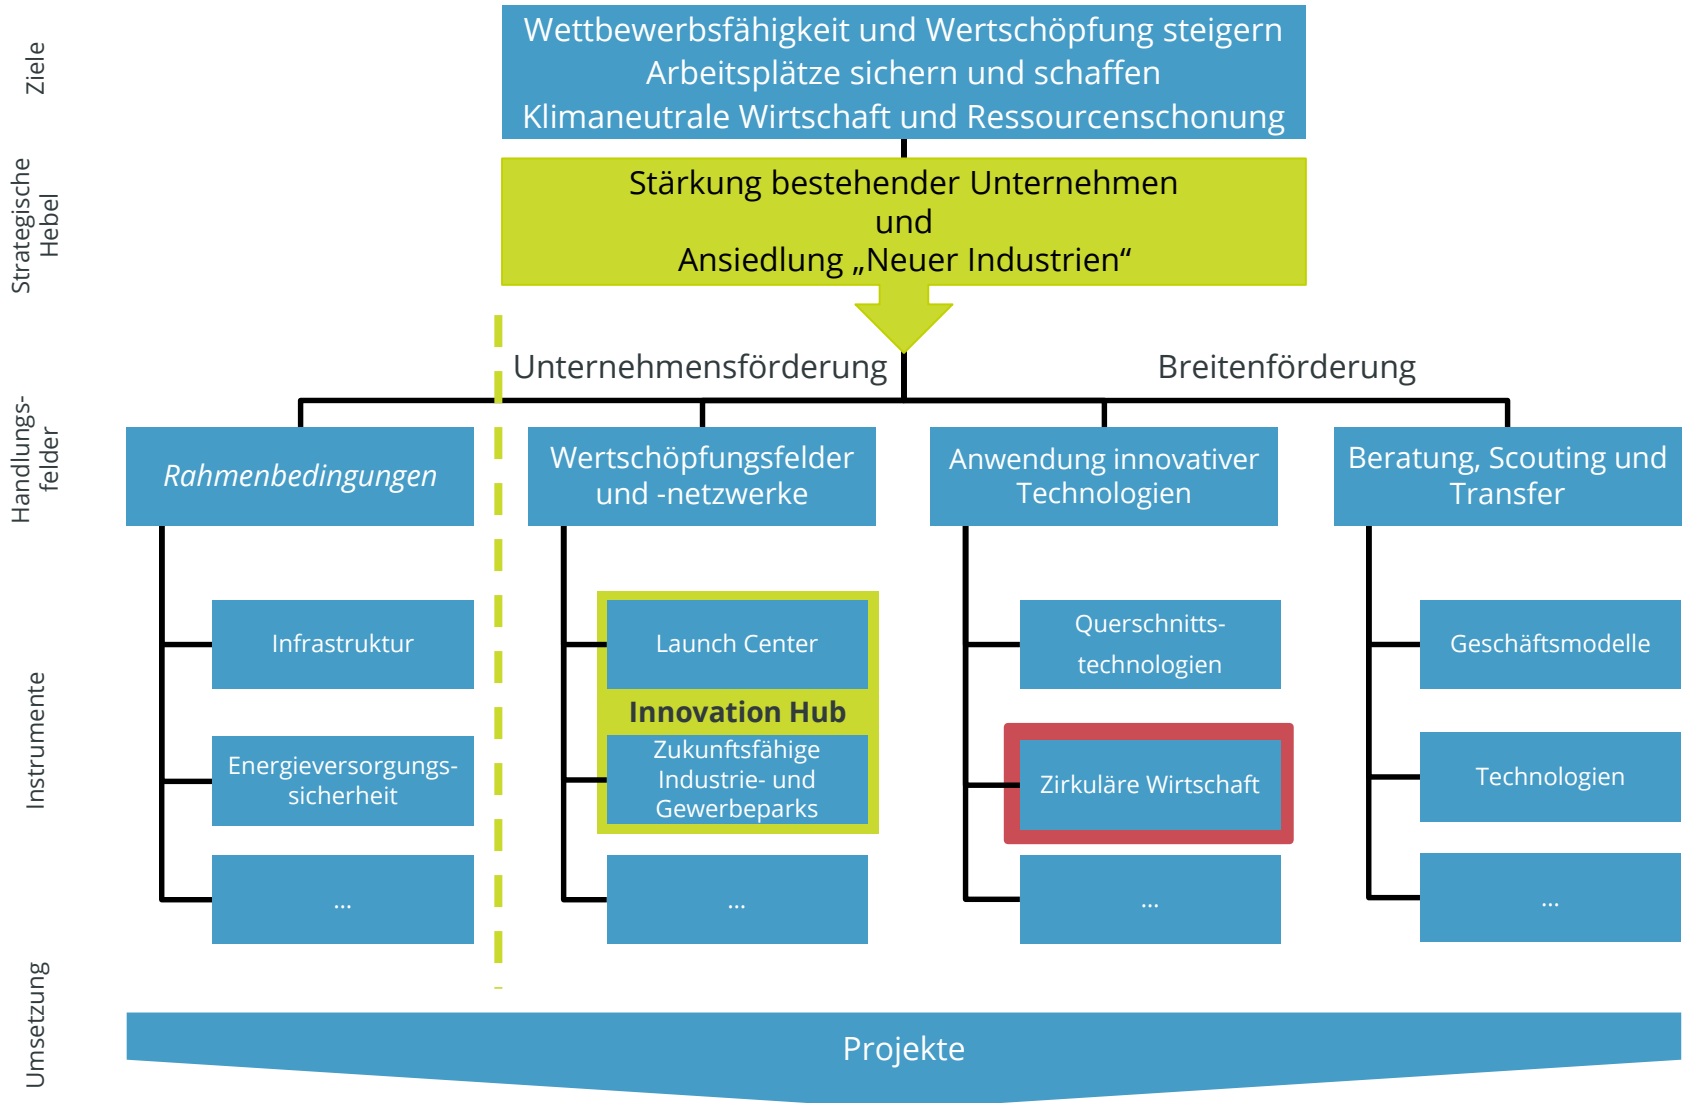

REVIERKNOTEN „INDUSTRIE“

Förderstrategie für die Industrie im Rheinischen Revier